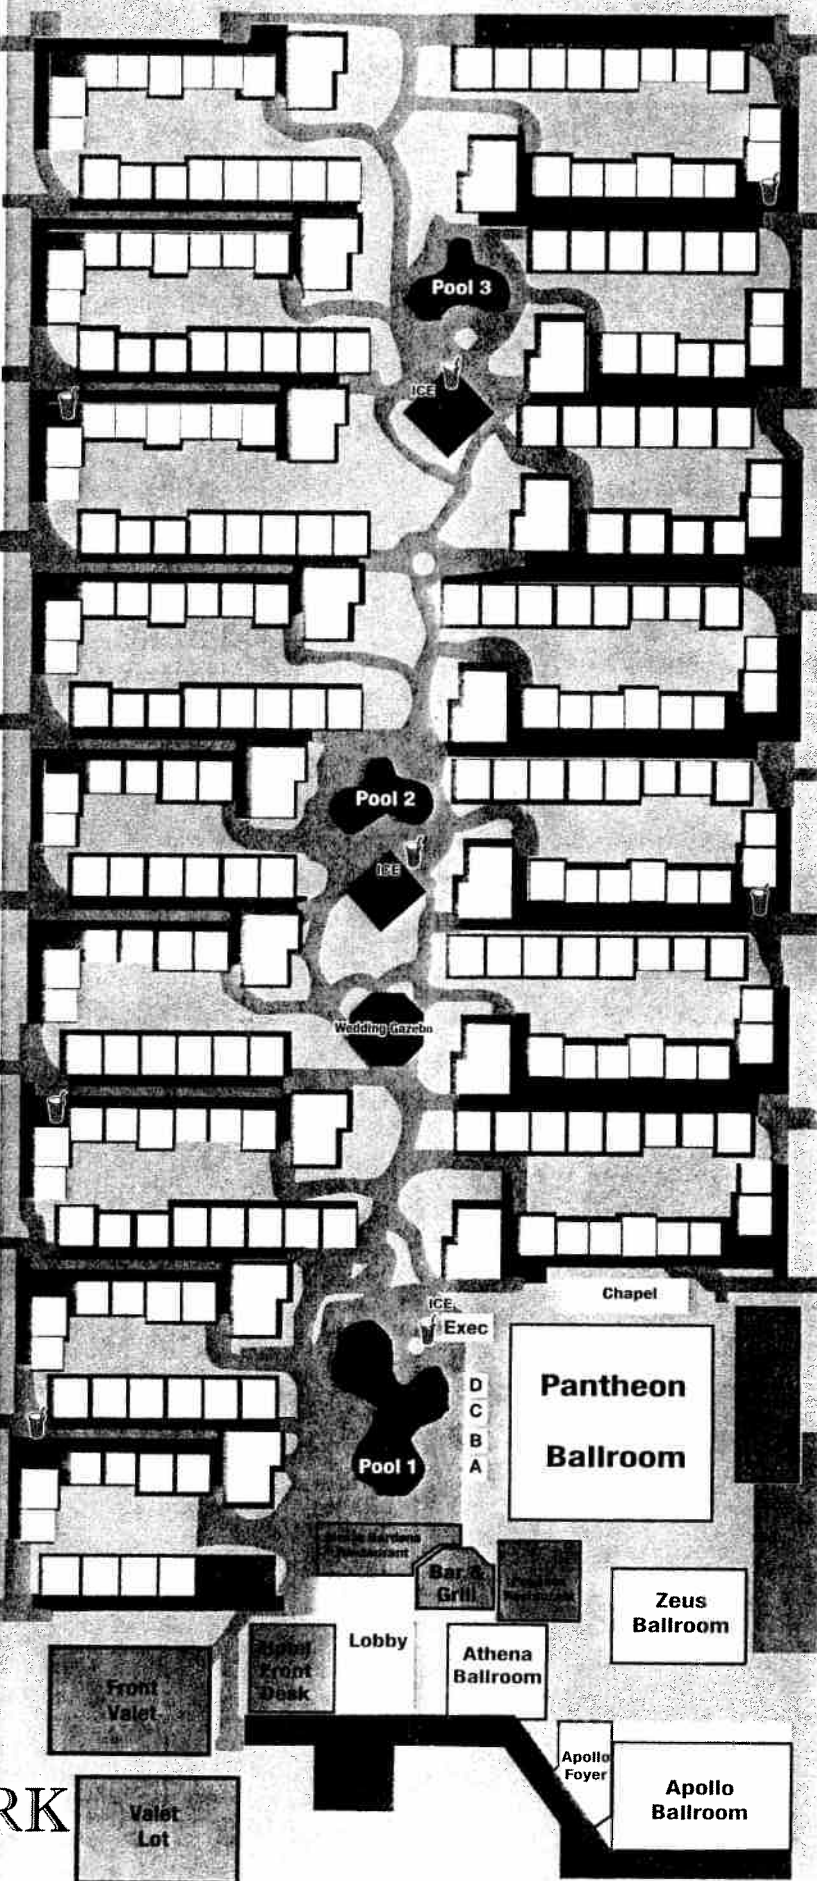

SELF PARKING

SELF PARKING

29
Top 2951-2959
Bottom 2901-2909

28
Top 2851-2858
Bottom 2801-2808

27
Top 2751-2767
Bottom 2701-2717

26
Top 2651-2665
Bottom 2601-2615

25
Top 2551-2567
Bottom 2501-2517

24
Top 2451-2463
Bottom 2401-2413

23
Top 2301-2317
Bottom 2301-2317

22
Top 2251-2265
Bottom 2201-2215

21
Top 2151-2165
Bottom 2101-2115

20
Top 2051-2067
Bottom 2001-2017

19
Top 1951-1963
Bottom 1901-1913

18
Top 1851-1868
Bottom 1801-1817

17
Top 1751-1766
Bottom 1701-1715

16
Top 1651-1668
Bottom 1601-1617

15
Top 1551-1565
Bottom 1501-1515

14
Top 1451-1468
Bottom 1401-1409

13
Top 1351-1363
Bottom 1301-1313

11
Top 1151-1156
Bottom 1103-1106

ALEXIS PARK
RESORT HOTEL

375 East Harmon Ave.
Las Vegas, NV 89169
(P) 702.796.3300
(F) 702.796.4334